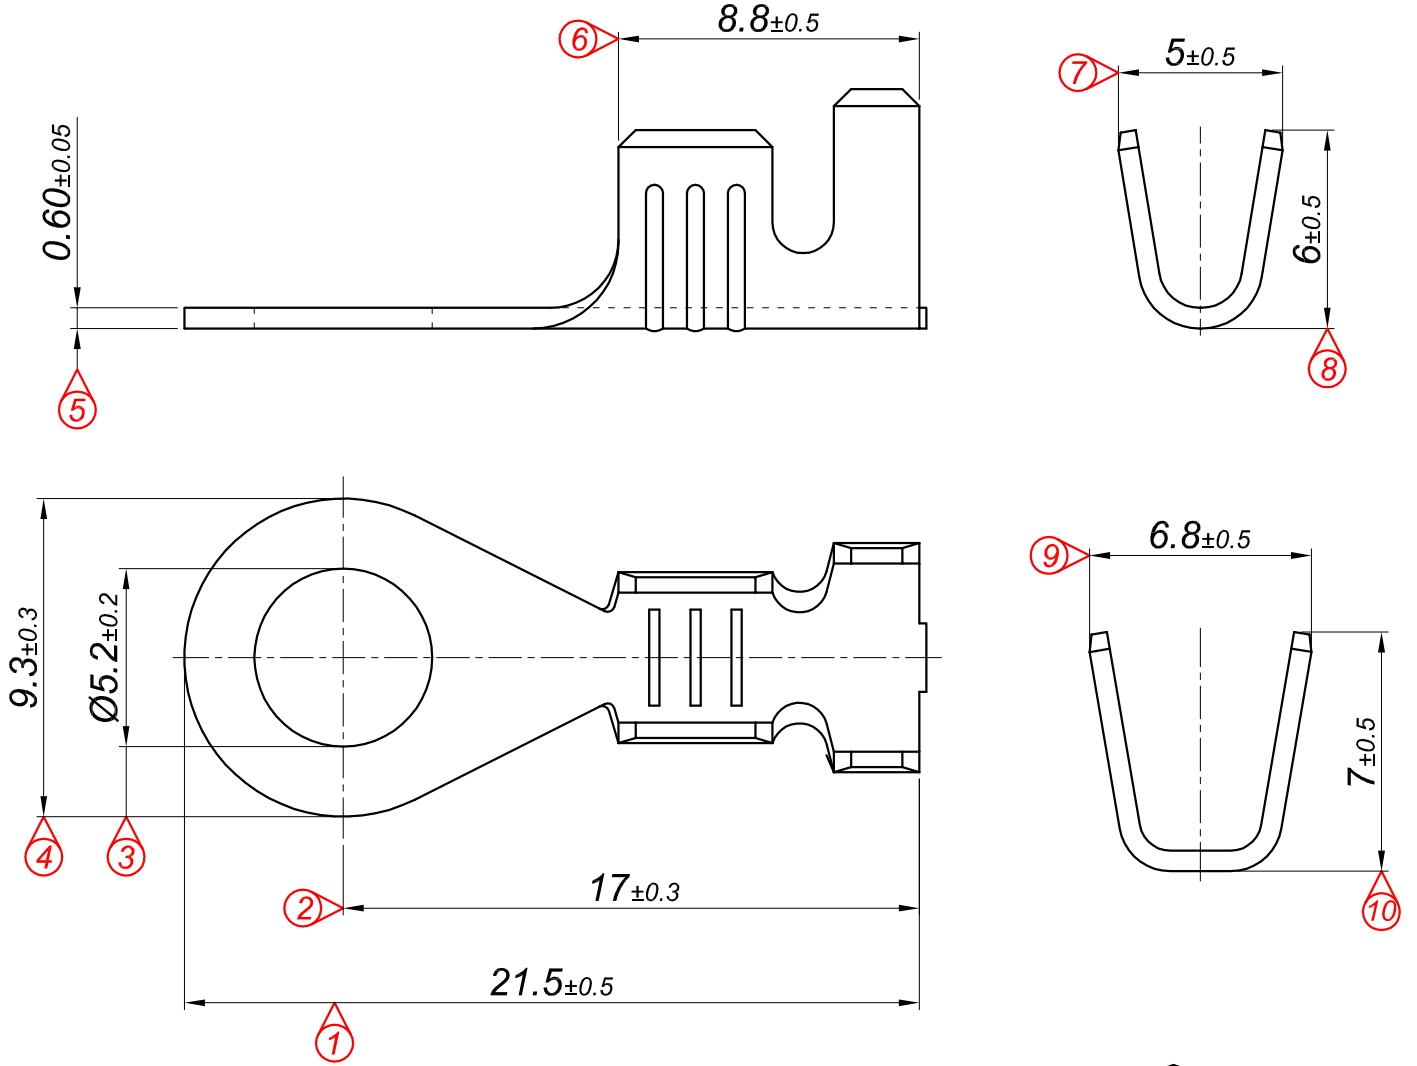

PARÇA KODU PART CODE	PARÇA ADI PART NAME	s ÖLÇÜSÜ (KALINLIK) s MEASURE (THICKNESS)	Malzeme Material	Kaplama / Coating		
				SN	AG	Ni
TŞ 2455.60 DP	4 NO KABLO UÇ Ø5.2 (YENİ TİP) =DP=	-----	(CuZn30) Pirinç / Brass	-	-	-
TŞ 2455.60 RP	4 NO KABLO UÇ Ø5.2 (YENİ TİP) =RP=	-----	(CuZn30) Pirinç / Brass	-	-	-
TŞ 2455.60 RPK	4 NO KABLO UÇ Ø5.2 (YENİ TİP) =RPK=	-----	(CuZn30) Pirinç / Brass	+	-	-
TŞ 2455 RÇN	4 NO KABLO UÇ Ø5.2 (YENİ TİP) =RÇN=	-----	Paslanmaz Sac(430)	-	-	+

Kablo Kesiti
Wire Section : 2.50 - 6 mm²

Resim üzerinden ölçü almayınız
do not measure on drawing

Tarih / Date	31.07.2013	İmza /Signature	Ölçek /Scale			
Çizen / Desing	M.Yağcı		5 / 1			
Onay / Approval	S.Gölcük		No		Değişiklik / Revision	Tarih/Date
	Parça Adı: Part Name	4 NO KABLO UÇ Ø5.2 (YENİ TİP)			Parça Kodu: Part Code	TŞ 2455