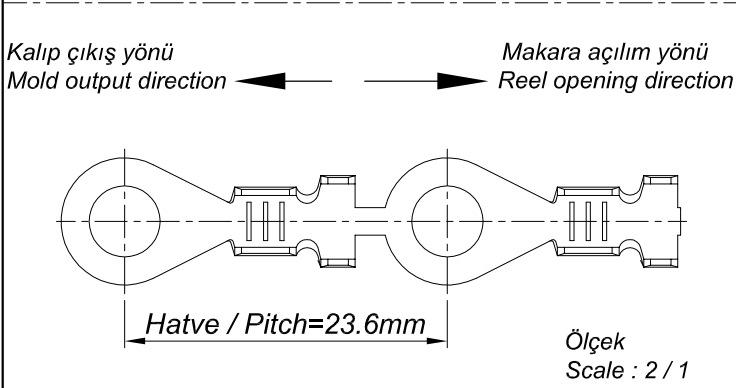

PARÇA KODU PART CODE	PARÇA ADI PART NAME	s ÖLÇÜSÜ (KALINLIK) s MEASURE (THICKNESS)	Malzeme Material	Kaplama / Coating		
				SN	AG	Ni
TŞ 2455.60 DP	4 NO KABLO UÇ Ø5.2 (YENİ TİP) =DP=	-----	(CuZn30) Pirinç / Brass	-	-	-
TŞ 2455.60 RP	4 NO KABLO UÇ Ø5.2 (YENİ TİP) =RP=	-----	(CuZn30) Pirinç / Brass	-	-	-
TŞ 2455.60 RPK	4 NO KABLO UÇ Ø5.2 (YENİ TİP) =RPK=	-----	(CuZn30) Pirinç / Brass	+	-	-
TŞ 2455 RÇN	4 NO KABLO UÇ Ø5.2 (YENİ TİP) =RÇN=	-----	Paslanmaz Sac(430)	-	-	+

Kablo Kesiti
Wire Section : 2.50 - 6 mm²

Resim üzerinden ölçü almayınız
do not measure on drawing

Tarih / Date	31.07.2013	İmza /Signature	Ölçek /Scale			
Çizen / Desing	M.Yağcı		5 / 1			
Onay / Approval	S.Gölcük		No		Değişiklik / Revision	Tarih/Date
	Parça Adı: Part Name	4 NO KABLO UÇ Ø5.2 (YENİ TİP)			Parça Kodu: Part Code	TŞ 2455